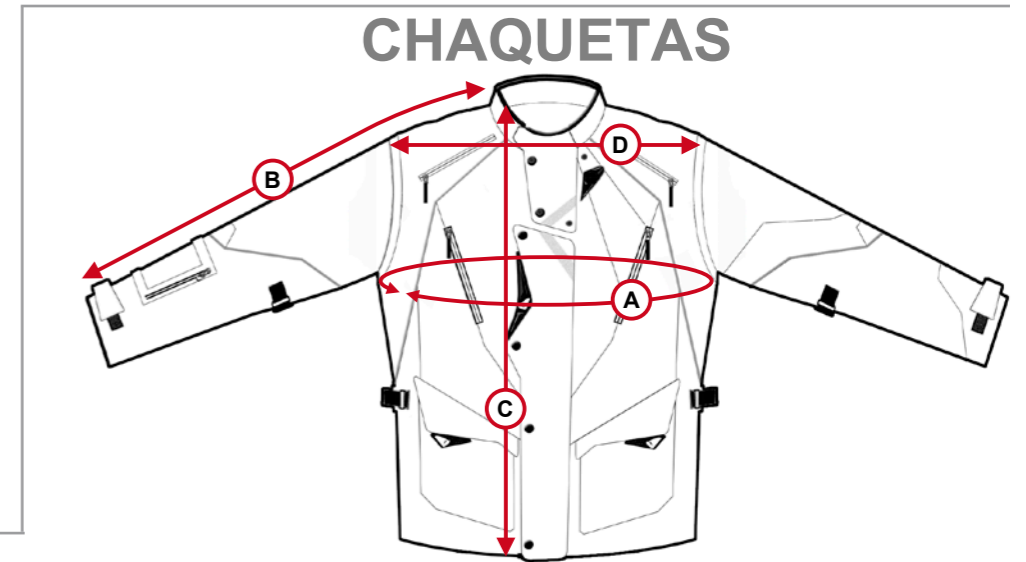

GUANTES NIÑO	
TALLA	AÑOS
S	5/6
M	7/8
L	9/10
XL	11/12

PANTALONES

PANTALÓN ADULTO ENTRY-LEVEL			
TALLA USA/EU	A	G	H
	Circunferencia cintura Waist circumference	Entrepierna Inseam	Largo Length
26/44	80 cm.	71 cm.	93 cm.
28/46	84 cm.	72 cm.	95 cm.
30/48	89 cm.	73 cm.	97 cm.
32/50	94 cm.	75 cm.	100 cm.
34/52	97 cm.	77 cm.	103 cm.
36/54	100 cm.	79 cm.	106 cm.
38/56	103 cm.	80 cm.	108 cm.
40/58	110 cm.	81 cm.	110 cm.

PANTALÓN ADULTO MADE IN ITALY			
TALLA USA/EU	A	G	H
	Circunferencia cintura Waist circumference	Entrepierna Inseam	Largo Length
26/44	79 cm.	70 cm.	96 cm.
28/46	82 cm.	71 cm.	98 cm.
30/48	85 cm.	72 cm.	100 cm.
32/50	88 cm.	73 cm.	101 cm.
34/52	91 cm.	74 cm.	102 cm.
36/54	94 cm.	75 cm.	104 cm.
38/56	97 cm.	76 cm.	106 cm.
40/58	100 cm.	77 cm.	108 cm.

PANTALON NIÑO			
TALLA	A	G	H
	Circunferencia cintura Waist circumference	Entrepierna Inseam	Largo Length
26 (24/26)	68 cm.	54 cm.	80 cm.
30 (28/30)	73 cm.	57 cm.	80 cm.
34 (32/34)	77 cm.	62 cm.	84 cm.
38 (36/38)	80 cm.	63 cm.	86 cm.
40 (40/42)	84 cm.	65 cm.	90 cm.

CHAQUETAS

CHAQUETA ADULTO ENDURO				
TALLA	A	B	C	D
	Circunferencia pecho Chest circumference	Largo manga Sleeves length	Largo trasero Center back length	Anchura hombros Shoulder width
M	126 cm.	67 cm.	72 cm.	56 cm.
L	130 cm.	68,5 cm.	73,5 cm.	57 cm.
XL	134 cm.	70 cm.	75 cm.	58 cm.
XXL	138 cm.	71,5 cm.	76,5 cm.	59 cm.