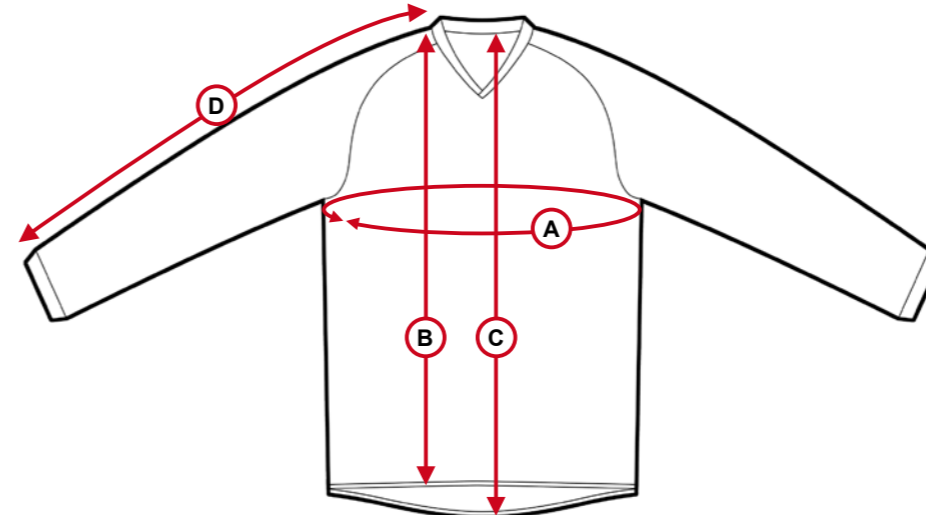

GUÍA DE TALLAS

CAMISETAS

CAMISETA ADULTO				
TALLA	A	B	C	D
	Circunferencia pecho Chest circumference	Largo delantero Front length	Largo trasero Center back length	Largo manga Sleeves length
XS	100 cm.	70 cm.	73,5 cm.	75,9 cm.
S	104 cm.	72 cm.	75,5 cm.	78,1 cm.
M	108 cm.	74 cm.	77,5 cm.	80,3 cm.
L	112 cm.	76 cm.	79,5 cm.	82,5 cm.
XL	116 cm.	78 cm.	81,5 cm.	84,7 cm.
XXL	120 cm.	80 cm.	83,5 cm.	86,9 cm.
XXXL	124 cm.	82 cm.	85,5 cm.	89,1 cm.

CAMISETA NIÑO				
TALLA	A	B	C	D
	Circunferencia pecho Chest circumference	Largo delantero Front length	Largo trasero Center back length	Largo manga Sleeves length
XXXS	90 cm.	42,2 cm.	57,5 cm.	58,0 cm.
XXS	94 cm.	45,0 cm.	62,0 cm.	62,5 cm.
XS	99 cm.	48,3 cm.	67,0 cm.	65,0 cm.
S	104 cm.	51,6 cm.	72,0 cm.	68,0 cm.

GUANTES

GUANTES ADULTO			
TALLA	NÚMERO	MANO (cm)	MANO (Inchas)
		Circunferencia mano sin pulgar Hand circumference without thumb	Circunferencia mano sin pulgar Hand circumference without thumb
S	8	18 - 19,5	7 - 7.6
M	9	19 - 21,5	7.4 - 8.5
L	10	21 - 23	8.3 - 9
XL	11	22,5 - 24	8.8 - 9
XXL	12	23 - 25,5	9 - 10

GUANTES NIÑO	
TALLA	AÑOS
S	5/6
M	7/8
L	9/10
XL	11/12

PANTALONES

PANTALÓN ADULTO ENTRY-LEVEL			
TALLA USA/EU	A	G	H
	Circunferencia cintura Waist circumference	Entrepierna Inseam	Largo Length
26/44	80 cm.	71 cm.	93 cm.
28/46	84 cm.	72 cm.	95 cm.
30/48	89 cm.	73 cm.	97 cm.
32/50	94 cm.	75 cm.	100 cm.
34/52	97 cm.	77 cm.	103 cm.
36/54	100 cm.	79 cm.	106 cm.
38/56	103 cm.	80 cm.	108 cm.
40/58	110 cm.	81 cm.	110 cm.

PANTALÓN ADULTO MADE IN ITALY			
TALLA USA/EU	A	G	H
	Circunferencia cintura Waist circumference	Entrepierna Inseam	Largo Length
26/44	79 cm.	70 cm.	96 cm.
28/46	82 cm.	71 cm.	98 cm.
30/48	85 cm.	72 cm.	100 cm.
32/50	88 cm.	73 cm.	101 cm.
34/52	91 cm.	74 cm.	102 cm.
36/54	94 cm.	75 cm.	104 cm.
38/56	97 cm.	76 cm.	106 cm.
40/58	100 cm.	77 cm.	108 cm.